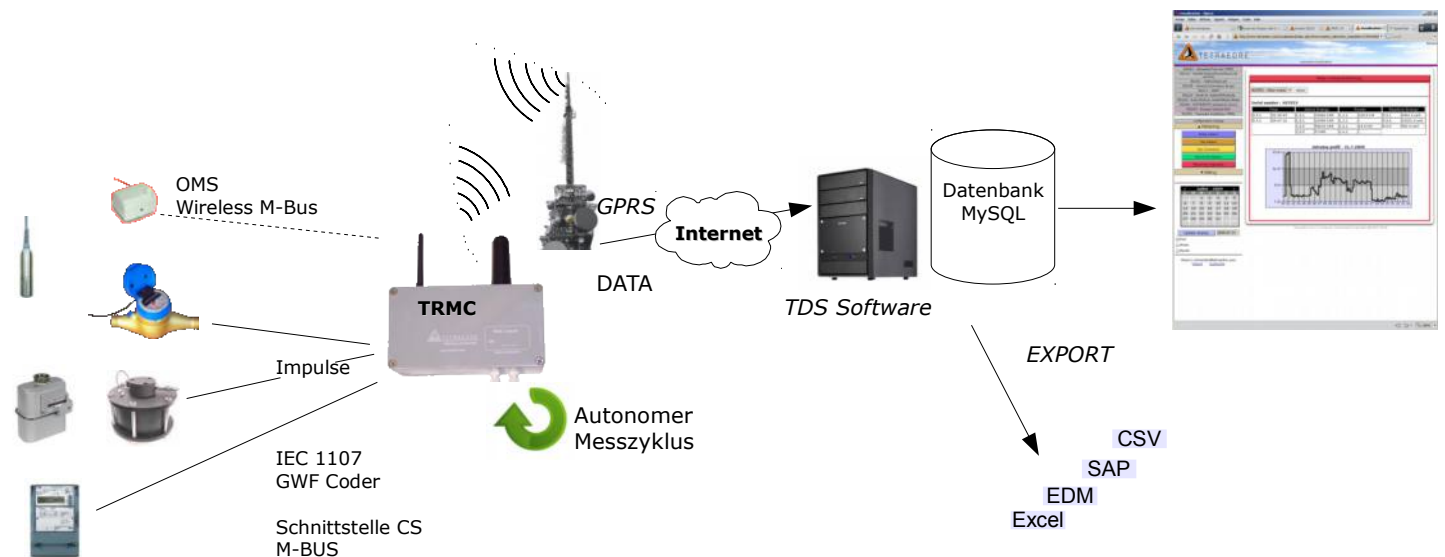

GSM/GPRS DATENLOGGER

TRMC-19

TRMC-19 : Netzwerk Fernmessung

Der TRMC-19 ist ein GSM/GPRS Messdatenlogger/Datenkonzentrator, der mit Batterie funktioniert. Es wurde entwickelt, um auf die spezifischen Bedürfnisse der Energieverteilung zu antworten (Wasser, Gas, Elektrizität).

Der TRMC-19 besitzt die Besonderheiten, die Ihnen erlauben werden, ein Netzwerk von Telemetrie einzurichten, das leistungsfähig, kostengünstig und geöffnet ist.

Vorteile vom TRMC-19 :

- ✓ Anpassbar nach Ihren Bedürfnissen
- ✓ Kompatibel mit mehreren Herstellern
- ✓ Funktioniert mit Batterie, schwacher Energieverbrauch
- ✓ Erweiterbar, modulierbar
- ✓ Fernkommunikation

Wie funktioniert es ?

Die grundlegende Funktion besteht darin, Indexe und Lastprofile zu speichern und übertragen. Die Indexe und die Profile kommen aus äußerlichen Zählern her, die an den TRMC entweder durch Draht oder durch Radio angeschlossen sind.

Der TRMC speichert die Werte in regelmäßigem Zeitabstand dann übermittelt sie an dem Server weiter. Dank verschiedener Sicherheitsmechanismen ist die Kommunikation sehr zuverlässig. Die Daten kommen direkt auf dem Server an und können in Excel exportiert werden. Tetraedre liefert die Software für Datenanzeige sowie unterschiedliche Schnittstellen zu anderen Softwares (SAP, EDM,...)